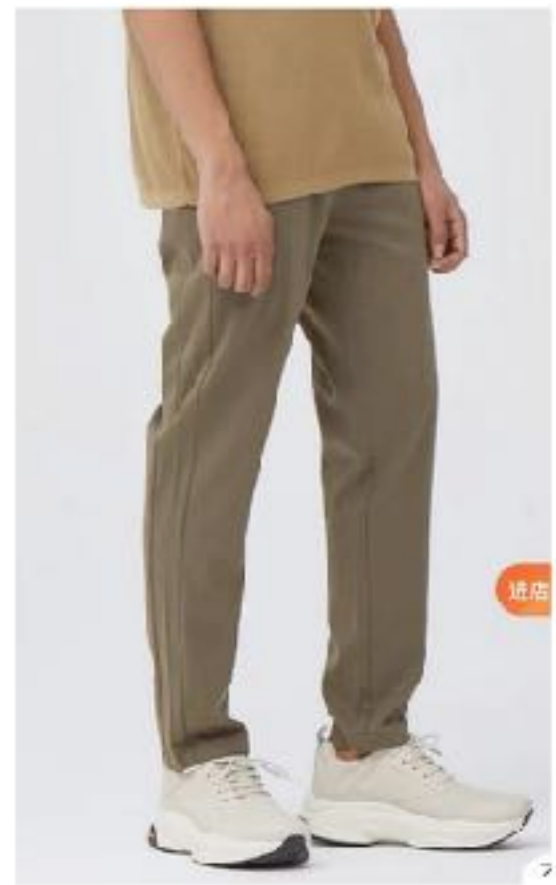

纱巾

纱巾和茶饼

纱巾和珠宝

电脑平绣绣花

350克無光同吊牌

瓷板画

【心象圣境】衍生品：画框、床搭、抱枕、灯罩，瓷杯、小茶罐等。

【心象圣境】衍生品：画框、床搭、抱枕、灯罩，瓷杯、小茶罐等。